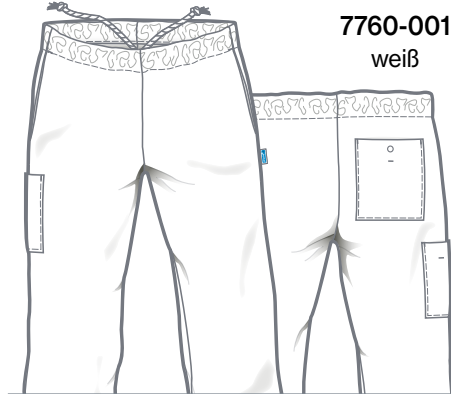

1073 000-670L weiß/azurblau

**DANA + DILIA DAMEN-POLOKASACK**  
 GRÖßEN: 34 - 58

**MATERIAL:** 55% Baumwolle  
 45% Polyester  
 185 g/m<sup>2</sup>, Piqué

**BESATZ:** 65% Polyester  
 35% Baumwolle  
 210 g/m<sup>2</sup>

★ TOP SELLER

49

**FONS - UNISEX-SCHLUPFHOSE**

**GRÖßEN:** XS - 3XL  
XS-L - XL-L  
XS-K - 2XL-K

**MATERIAL:** 65% Polyester  
35% Baumwolle  
215 g/m<sup>2</sup>

**7760-001**  
weiß

50

**TJITSKE DAMENHOSE**  
eng geschnitten

**GRÖßEN:** 34 - 52

**MATERIAL:** 64% Polyester  
32% Baumwolle  
4% Elastolefin  
220 g/m<sup>2</sup>

**B7110323-001**  
weiß

50

**TOOSKE DAMENHOSE**  
schmal geschnitten

**GRÖßEN:** 34 - 52

**MATERIAL:** 64% Polyester  
32% Baumwolle  
4% Elastolefin  
220 g/m<sup>2</sup>