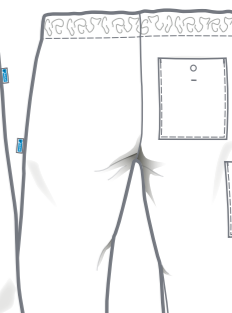

GRÖßEN: 40 - 68
90 - 114
22 - 32

MATERIAL: 67% Polyester
33% Baumwolle
260 g/m²

1871-133A
marine kariert

28

**CONRAD
KOCHHOSE**

GRÖßEN: 40 - 68
90 - 114
22 - 32

MATERIAL: 65% Polyester
35% Baumwolle
250 g/m²

1873-134
schwarz kariert

29

**BDS
KOCHHOSE**

GRÖßEN: 44 - 66
45 - 65

MATERIAL: 67% Polyester
33% Baumwolle
260 g/m²

B7305432-B41
marine kariert

30

**FONS - UNISEX-
SCHLUPFHOSE**

GRÖßEN: XS - 3XL
XS-L - XL-L
XS-K - 2XL-K

MATERIAL: 65% Polyester
35% Baumwolle
215 g/m²

7760-001
weiß

★
TOP SELLER

32

**HIDDA
DAMENHOSE****GRÖßEN:** 34 - 56
72 - 88
18 - 25**MATERIAL:** 60% Polyester
35% Baumwolle
5% Elastolefin
240 g/m²7908-001
weiß7908-000
schwarz

33

**TRIJNTJE
DAMEN HOSE****GRÖßEN:** 34 - 56**MATERIAL:** 65% Polyester
35% Baumwolle
215 g/m²B7492326-B70
schwarzB7499326-B70
schwarz

47

VORBINDER**GRÖßE:** 0**MATERIAL:** 65% Polyester
35% Baumwolle
215 g/m²7013-001
weiß