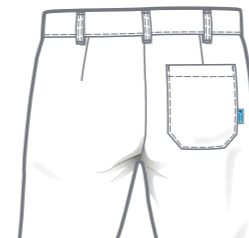

teamdress®

teamCHEF

TOP SELLER

**CESAR
HERREN-KOCHJACKE**

GRÖßEN: 40 - 68
90 - 114

MATERIAL: 65% Polyester
35% Baumwolle
250 g/m²

1870-001
weiß

24

**HILTON
HERREN-KOCHJACKE**

GRÖßEN: 42 - 68

MATERIAL: 65% Polyester
35% Baumwolle
215 g/m²

B2331326-001
weiß

B2443326-001
weiß

B2443326-B70
schwarz

28

**CLAUS
KOCHHOSE**

GRÖßEN: 40 - 68
90 - 114
22 - 32

MATERIAL: 67% Polyester
33% Baumwolle
260 g/m²

1871-133A
marine kariert

28

**CONRAD
KOCHHOSE**

GRÖßEN: 40 - 68
90 - 114
22 - 32

MATERIAL: 65% Polyester
35% Baumwolle
250 g/m²

1873-134
schwarz kariert

29

**BDS
KOCHHOSE**

GRÖßEN: 44 - 66
45 - 65

MATERIAL: 67% Polyester
33% Baumwolle
260 g/m²

B7305432-B41
marine kariert

30

**FONS - UNISEX-
SCHLUPFHOSE**