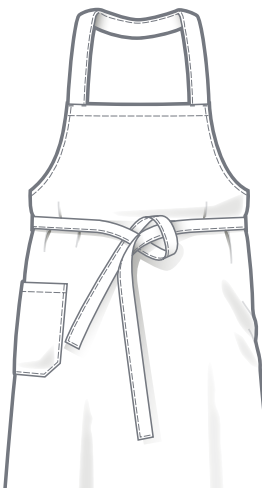

teamdress®

teamCHEF

TOP SELLER

**CESAR
HERREN-KOCHJACKE**

GRÖßEN: 40 - 68
90 - 114

MATERIAL: 65% Polyester
35% Baumwolle
250 g/m²

1870-001
weiß

24

1873-134
schwarz kariert

29

**BDS
KOCHHOSE**

GRÖßEN: 44 - 66
45 - 65

MATERIAL: 67% Polyester
33% Baumwolle
260 g/m²

B7305432-B41
marine kariert

30

**FONS - UNISEX-
SCHLUPFHOSE**

33

**TRIJNTJE
DAMEN HOSE****GRÖßEN:** 34 - 56**MATERIAL:** 65% Polyester
35% Baumwolle
215 g/m²B7492326-B70
schwarzB7499326-B70
schwarz

47

VORBINDER**GRÖßE:** 0**MATERIAL:** 65% Polyester
35% Baumwolle
215 g/m²7013-001
weiß

47

BISTROSCHÜRZE**GRÖßE:** 1**MATERIAL:** 65% Polyester
35% Baumwolle
215 g/m²B8468-001
weißB8468-000
schwarz

48

LATZSCHÜRZE**GRÖßE:** 1**MATERIAL:** 65% Polyester
35% Baumwolle
215 g/m²B8411325-B70
schwarzB8411325-B17
marine